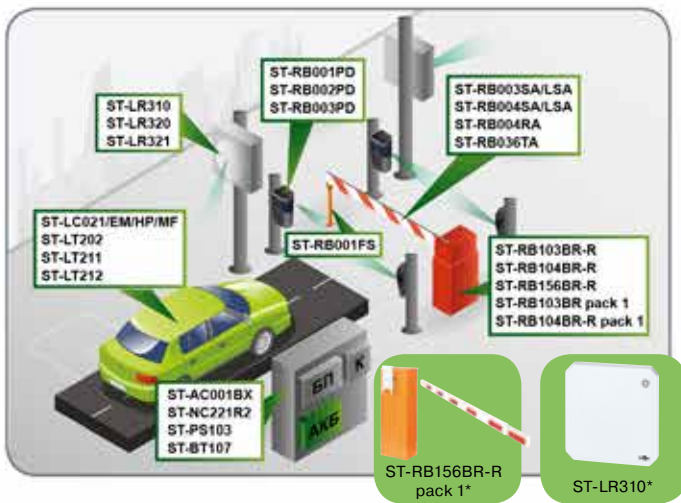

СИСТЕМЫ БЕЗОПАСНОСТИ

■ КОНТРОЛЬ ДОСТУПА

■ ОХРАННАЯ СИГНАЛИЗАЦИЯ

■ ВИДЕОНАБЛЮДЕНИЕ

■ ПОЖАРНАЯ СИГНАЛИЗАЦИЯ

■ ИНТЕГРАЦИОННОЕ ПО «ТАЙМЕКС»

smartec-security.com

ПРОФЕССИОНАЛЬНЫЕ СИСТЕМЫ КОНТРОЛЯ ДОСТУПА И ОХРАННОЙ СИГНАЛИЗАЦИИ

ТИПОВЫЕ РЕШЕНИЯ

Контроль проезда автотранспорта

Все для оснащения проходной

Охранная сигнализация на объекте

Оборудование пункта доступа

*Новинка

ST-NC441R2

ST-NB441DR2

Центральное оборудование

ПРОФЕССИОНАЛЬНОЕ ОБОРУДОВАНИЕ ДЛЯ СИСТЕМЫ ВИДЕОНАБЛЮДЕНИЯ

Оборудование торговой марки Smartec успешно конкурирует с продукцией мировых брендов и помогает специалистам находить оптимальные технические и бюджетные решения в проектах самого разного масштаба.

ТИПОВЫЕ РЕШЕНИЯ

Видеосистема с «сертификатом 969» для объектов транспорта

Строится на основе 2 - 5 Мп IP-камер, фиксированных и скоростных поворотных, сетевых регистраторов и видеомониторов, которые сертифицированы по ПП РФ № 969 (сертификат № МВД РФ.03.001581) для использования в российских транспортных проектах.