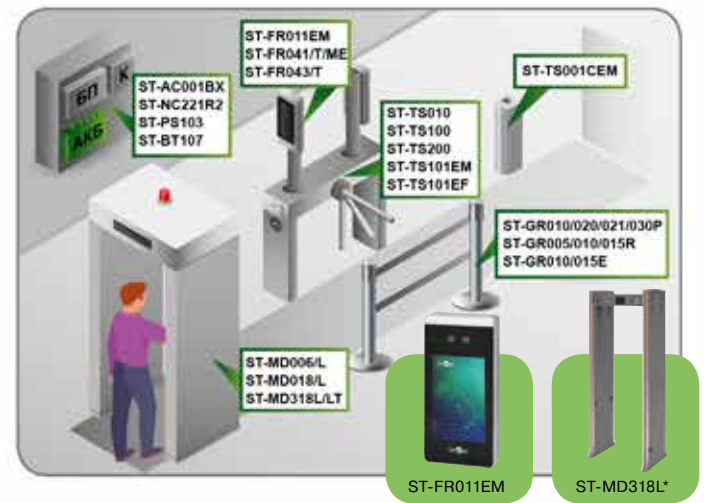

ТИПОВЫЕ РЕШЕНИЯ

Контроль проезда автотранспорта

Все для оснащения проходной

Охранная сигнализация на объекте

Оборудование пункта доступа

*Новинка

ST-NC441R2

ST-NB441DR2

ТИПОВЫЕ РЕШЕНИЯ

Видеосистема с «сертификатом 969» для объектов транспорта

Строится на основе 2 - 5 Мп IP-камер, фиксированных и скоростных поворотных, сетевых регистраторов и видеомониторов, которые сертифицированы по ПП РФ № 969 (сертификат № МВД РФ.03.001581) для использования в российских транспортных проектах.