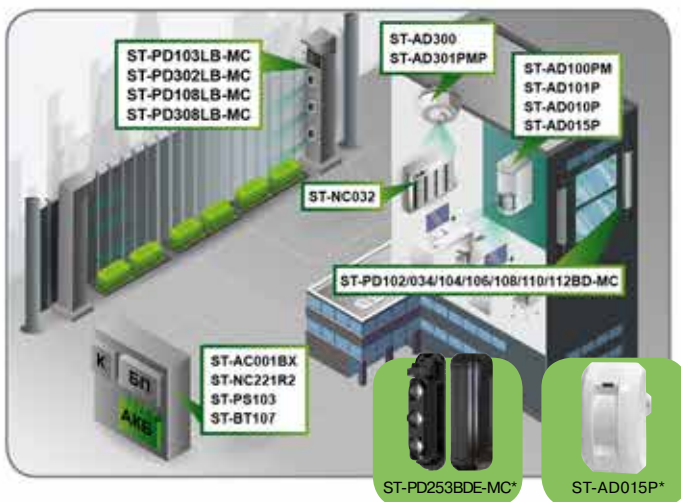

ТИПОВЫЕ РЕШЕНИЯ

Контроль проезда автотранспорта

Все для оснащения проходной

Охранная сигнализация на объекте

Оборудование пункта доступа

*Новинка

ST-NC441R2

ST-NB441DR2

Центральное оборудование

ПРОФЕССИОНАЛЬНОЕ ОБОРУДОВАНИЕ ДЛЯ СИСТЕМЫ ВИДЕОНАБЛЮДЕНИЯ

Оборудование торговой марки Smartec успешно конкурирует с продукцией мировых брендов и помогает специалистам находить оптимальные технические и бюджетные решения в проектах самого разного масштаба.

ТИПОВЫЕ РЕШЕНИЯ

Видеосистема с «сертификатом 969» для объектов транспорта

Строится на основе 2 - 5 Мп IP-камер, фиксированных и скоростных поворотных, сетевых регистраторов и видеомониторов, которые сертифицированы по ПП РФ № 969 (сертификат № МВД РФ.03.001581) для использования в российских транспортных проектах.